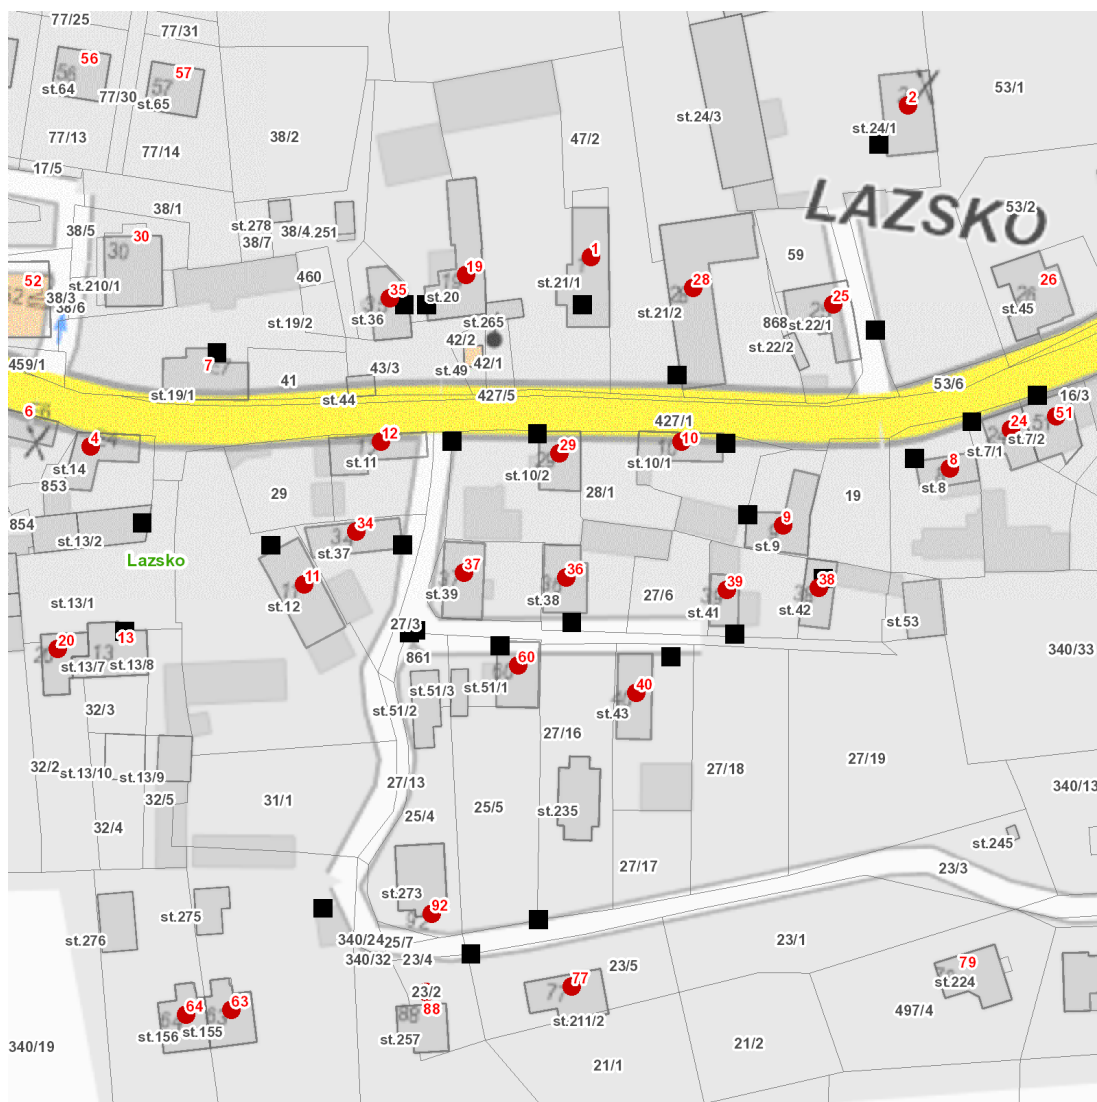

dne **7. 6. 2023** od **7:30** do **15:00** hodin

Plánovaná odstávka zahrnuje tyto lokality:**Lazsko (okres Příbram)**

č. p. 1, 2, 8-12, 18, 19, 20, 24, 25, 28, 29, 34-40, 51, 60, 63, 64, 77, 83, 92

č. ev. 4

kat. území **Lazsko** (kód **679429**): parcelní č. 23/2

UPOZORNĚNÍ

Dotčené zařízení distribuční soustavy je nutné i v době odstávky považovat za zařízení pod napětím, a proto vás žádáme o dodržení všech zásad bezpečnosti a provedení opatření potřebných k zamezení případných škod na zdraví a majetku. | Provozovatelé výroben elektřiny jsou povinni zajistit přerušení dodávky elektřiny z výroby do vypnutého úseku distribuční soustavy.

dne 7. 6. 2023 od 7:30 do 15:00 hodin**Orientační mapový podklad odstávkou dotčených lokalit****VYSVĚTLIVKY**

- – adresy dotčené odstávkou elektřiny
- – místa připojení k elektrické síti dotčená odstávkou

INFORMACE ZASLÁNA

IDDS: ajiak3j (Obec Lazsko)