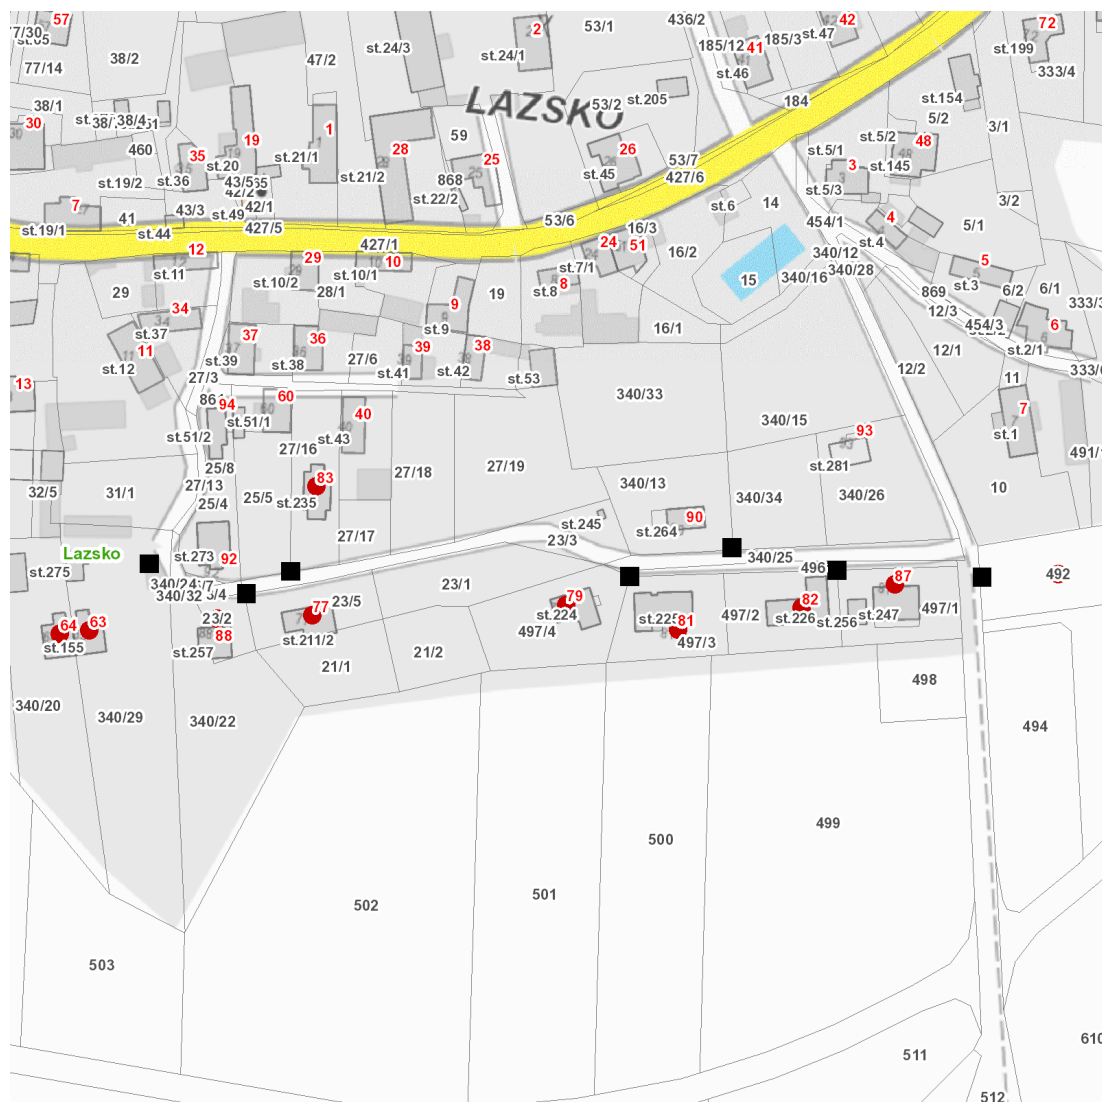

dne **19. 7. 2024** od **8:00** do **12:00** hodin

Plánovaná odstávka zahrnuje tyto lokality:**Lazsko (okres Příbram)**

č. p. 63, 64, 77, 79, 81, 82, 83, 87

kat. území **Lazsko** (kód **679429**): parcelní č. 23/2, 340/13, 30, 492

dne 19. 7. 2024 od 8:00 do 12:00 hodin**Orientační mapový podklad odstávkou dotčených lokalit****VYSVĚTLIVKY**

- – adresy dotčené odstávkou elektřiny
- – místa připojení k elektrické síti dotčená odstávkou

INFORMACE ZASLÁNA

IDDS: ajiak3j (Obec Lazsko)